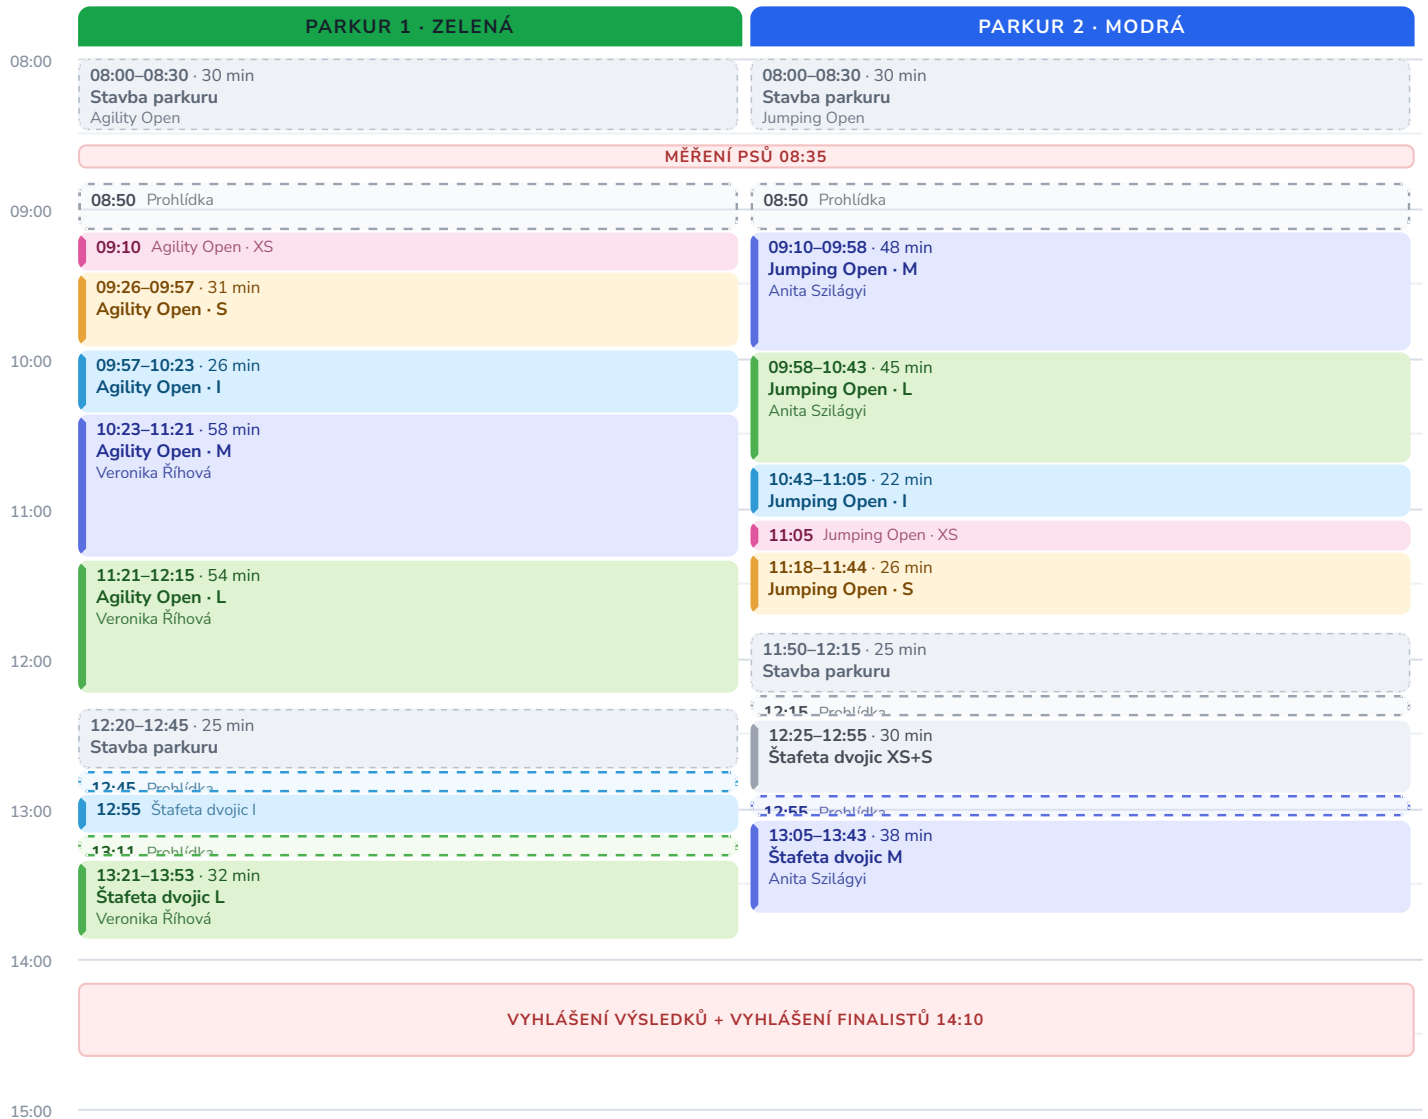

SPORTDOGS CUP 2026

SOBOTA

SPORTOVNÍ KLUB TJ TATRAN JAKUBČOVICE NAD ODROU, SPORTOVNÍ 148, JAKUBČOVICE NAD ODROU · 13.–14. ČERVENA 2026

13. června 2026 · 1. den ze 2

Sobota: 8:00 prezenze · 8:35 měření psů · kvalifikace + štafety dvojic · vyhlášení vč. finalistů po štafetách

XS · 13 psů S · 26 psů M · 48 psů I · 22 psů L · 45 psů Finále

Časy jsou orientační a mohou se během závodu posunout, ale nikdy se nezačne dříve, než je v programu.

Vygenerováno 12.06.2026 05:56

TVOJE KATEGORIE KROK ZA KROKEM PROHLÍDKA → BĚH, V POŘADÍ PARKURŮ

Časy jsou orientační a mohou se během závodu posunout, ale nikdy se nezačne dříve, než je v programu.

Vygenerováno 12.06.2026 05:56